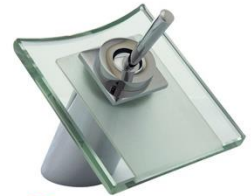

# Lavatorio **CASCADA**

- Monocomando Lavatorio
- Vidrio grueso 1,5cm de espesor

■ **NEGRA ALTA**  
Art 7200 (Bulto x 12)

■ **Art 9297** (Bulto x 12)

■ **Art 9582** (Bulto x 12)

**MOZART**  
GRIFERIA DE CALIDAD