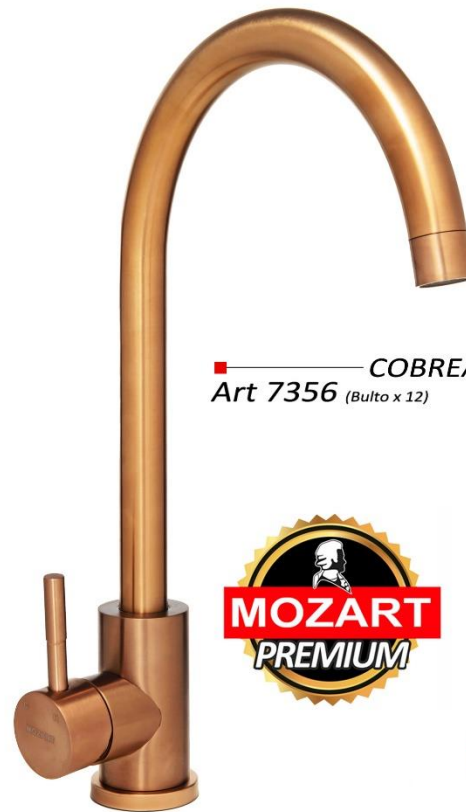

# Monocomando MOSCU

■ Monocomando mesada

**NEGRA**  
Art 7117 (Bulto x 6)

**CROMADA**  
Art 7118 (Bulto x 6)

# ROMA

Nuestra linea  
PREMIUM

- Pico Giratorio
- Acero inoxidable 304

ACERO  
Art 7101 (Bulto x 12)

NEGRA  
Art 7107 (Bulto x 12)

# TOKIO

- Monocomando Mesada
- Acero Inoxidable 304

**MOZART**  
GRIFERIA DE CALIDAD

COBRE  
COBREADA  
Art 7355 (Bulto x 12)

ACERO  
Art 7193 (Bulto x 12)

CROMADA  
Art 7354 (Bulto x 12)

NEGRA  
Art 7353 (Bulto x 12)

# PRAGA

- Monocomando de cocina
- Acero inoxidable 304

**COBRE**

■ **COBREADA**  
Art 7356 (Bulto x 12)

■ **ACERO**  
Art 7198 (Bulto x 20)

■ **CROMADA**  
Art 7192 (Bulto x 12)

■ **NEGRA**  
Art 9920 (Bulto x 12)