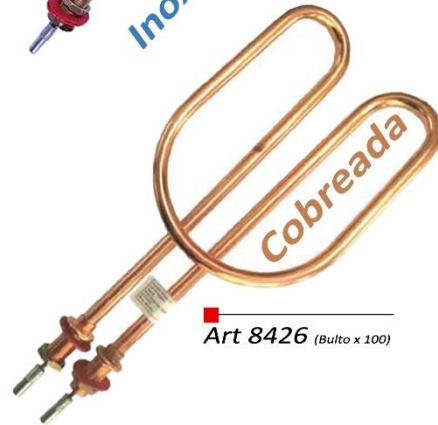

# Resistencias para calefon

**1200 W**  
Con Arandelas  
YA COLOCADAS

Art 8947 (Bulto x 100)

Acero  
Inoxidable

Art 9594 (Bulto x 100)

Bronce

Art 8426 (Bulto x 100)

Cobreada