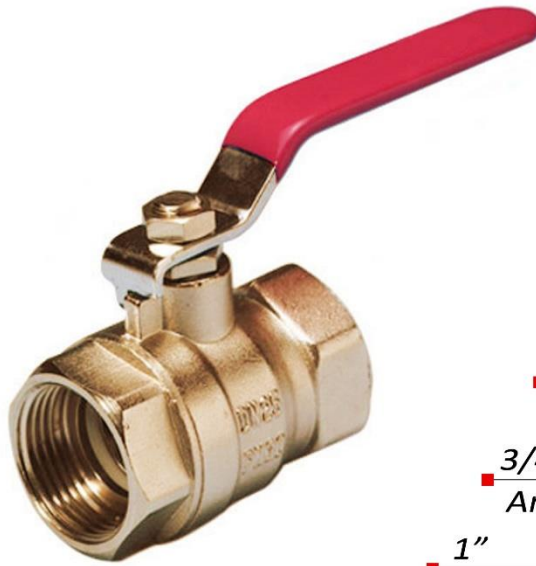

ESFERICAS

Bronce

■ 1/2"
Art 9456 (Bulto x 100)

■ 3/4"
Art 9457 (Bulto x 80)

■ 1"
Art 8978 (Bulto x 60)

MOZART
GRIFERIA DE CALIDAD