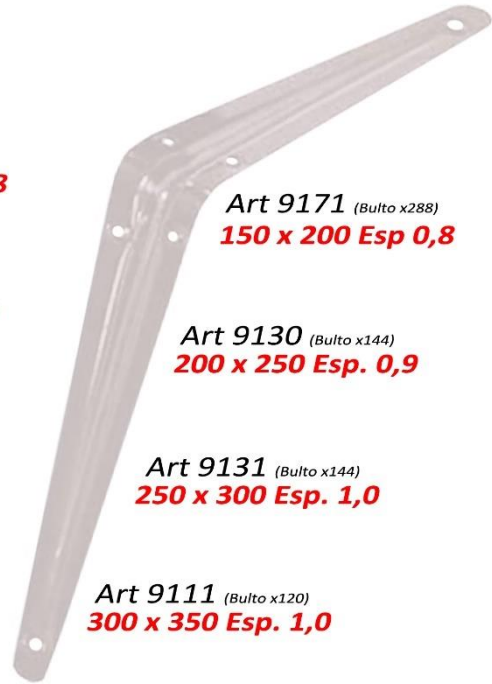

# SOPORTES

Para Estantes

■ Blancos y Negros

Art 9371 (Bulto x288)  
**150 x 200 Esp 0,8**

Art 9330 (Bulto x144)  
**200 x 250 Esp. 0,9**

Art 9331 (Bulto x144)  
**250 x 300 Esp. 1,0**

Art 9311 (Bulto x120)  
**300 x 350 Esp. 1,0**