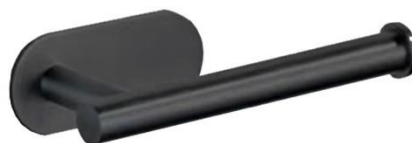

NEGRO
Art 9210 (Bulto x 60)