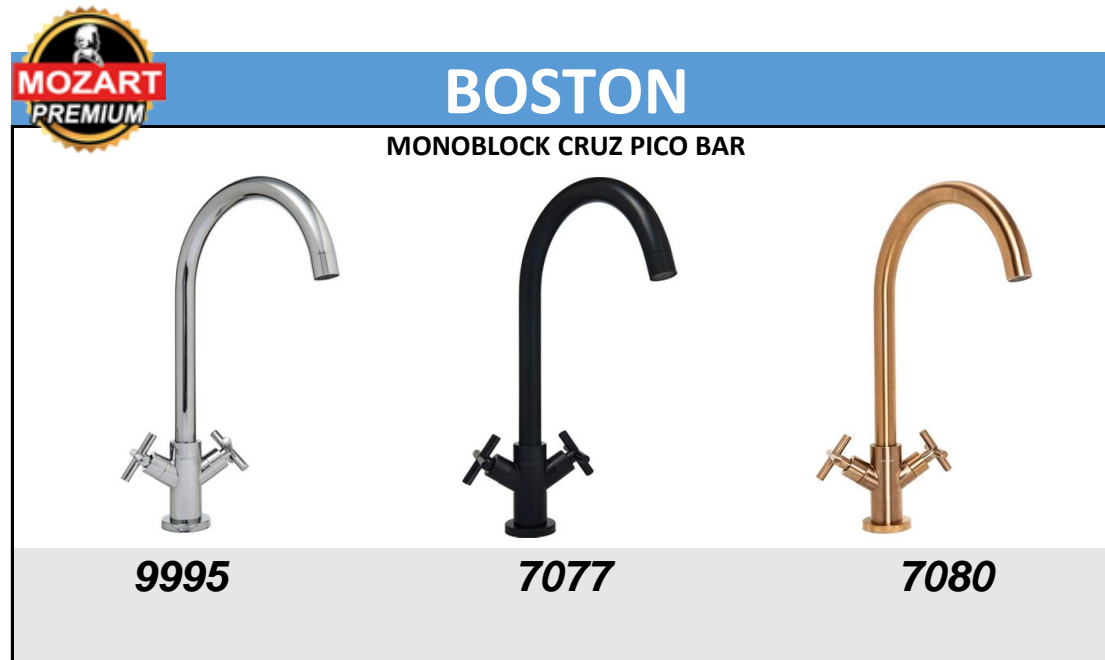

Griferias Monoblock Bimando