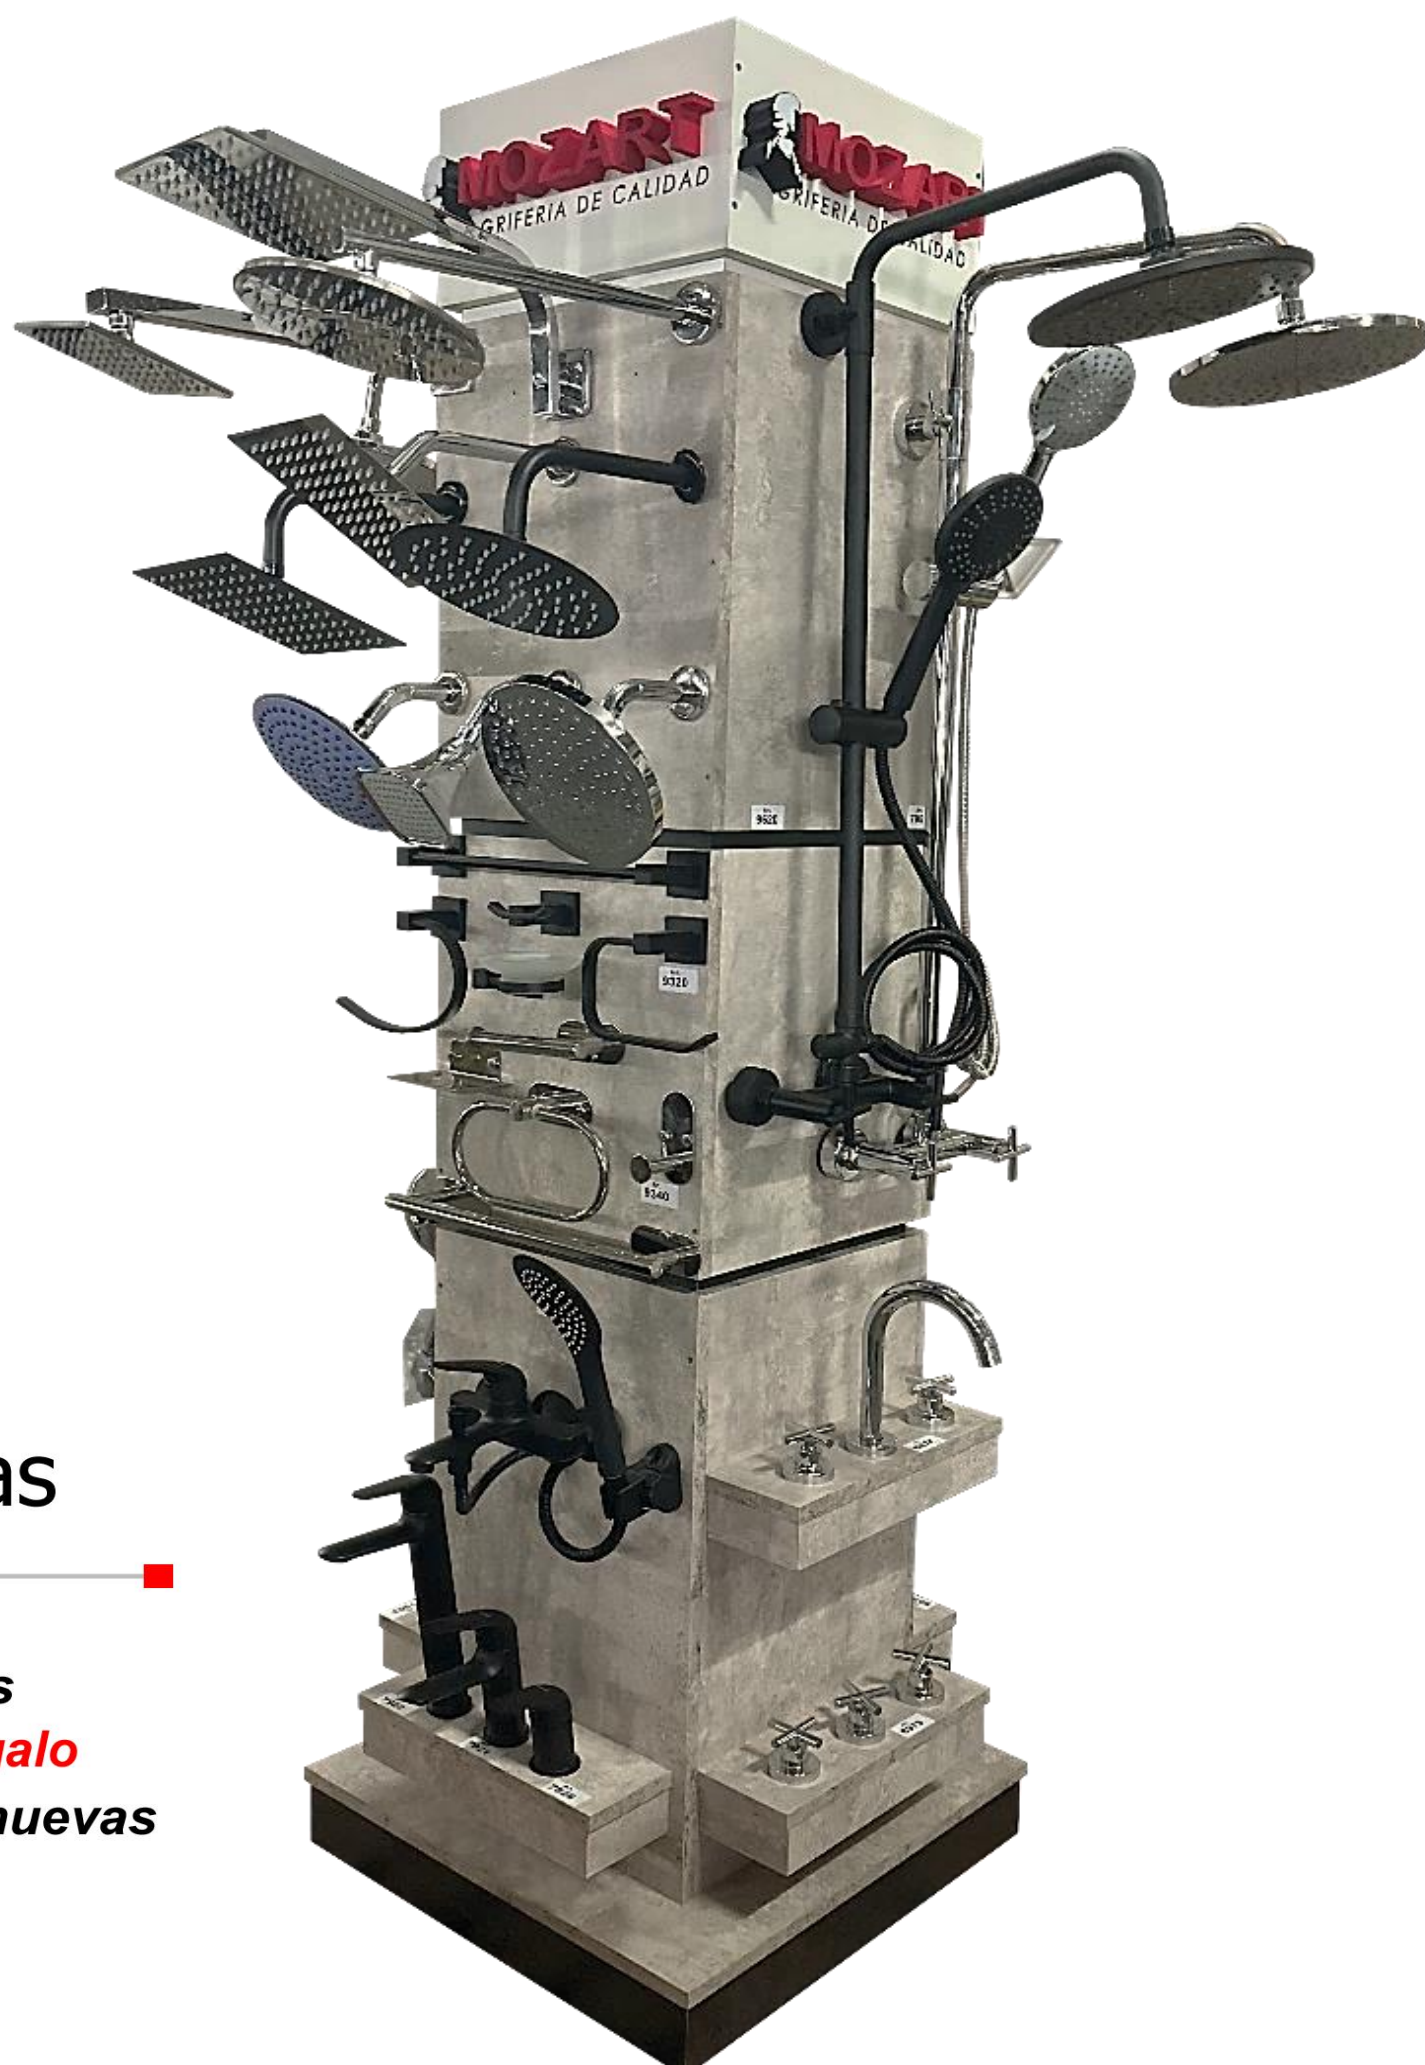

Totem Duchas
Art. 8204

70x70 cm
Exhibe 33 griferias
El Exhibidor es de regalo
Se cobran 33 griferias nuevas